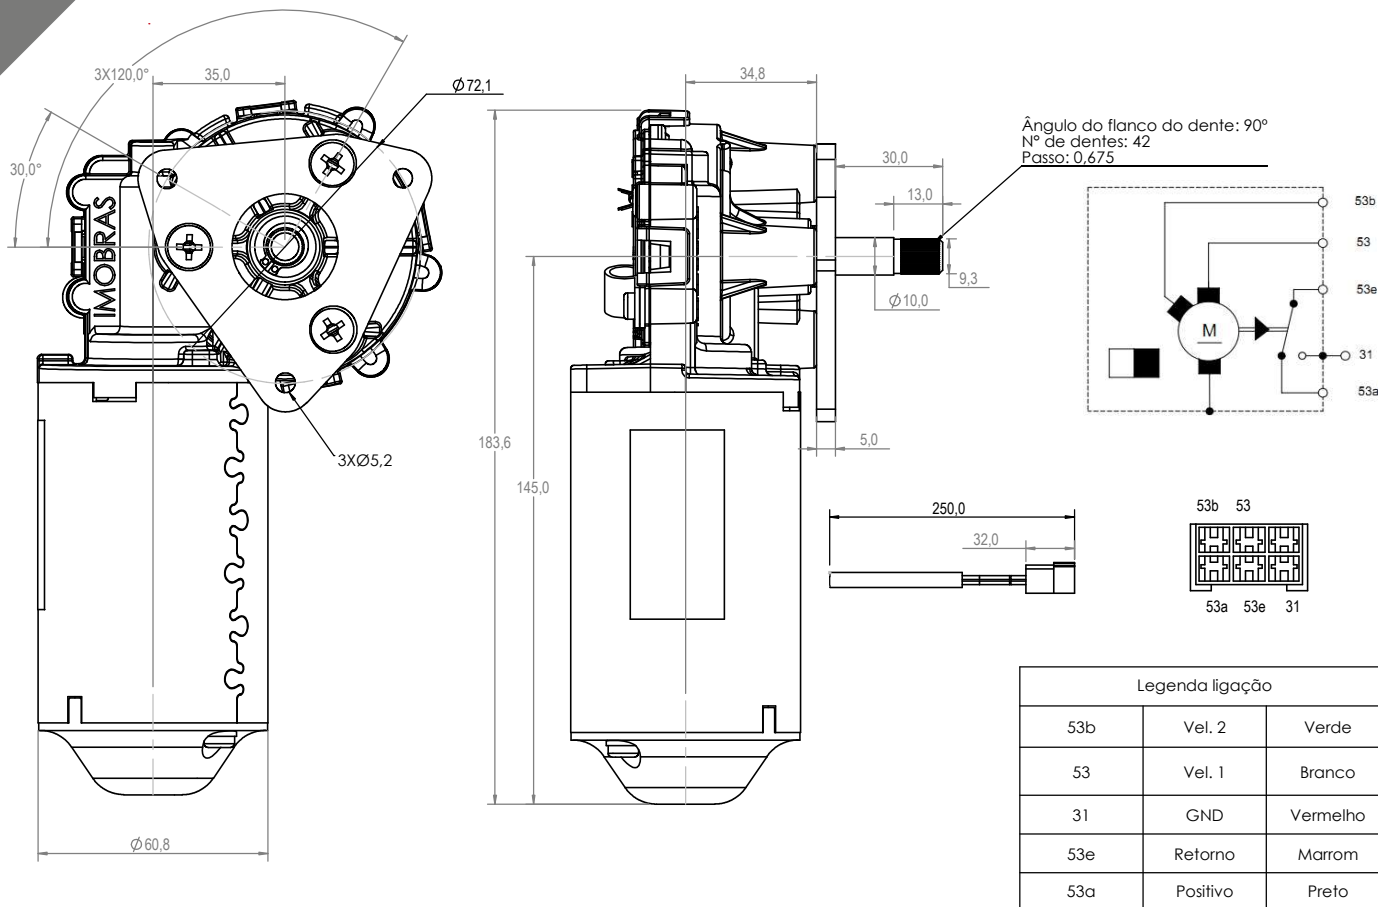

Technical Drawing

Desenho Técnico

Technical Specification

Especificação Técnica

Imagem Ilustrativa

NOTAS:

**Código Original 24V: 9390453029**

**Aplicação: VOLVO N10, N12, NL10, NL12, 05.95 em diante.**

**100490724**

CARACTERÍSTICAS ELÉTRICAS		
VELOCIDADE	1	2
U N (V)	27	27
P N (W)	20	28
n N (rpm)	33	41
I N (A)	2,3	2,5
I max (A)	9	8,5
M N (Nm)	6	6
M max (Nm)	30	30
I	63:1	63:1
Rotação	R	R
Peso (Kg)	1,500	1,500