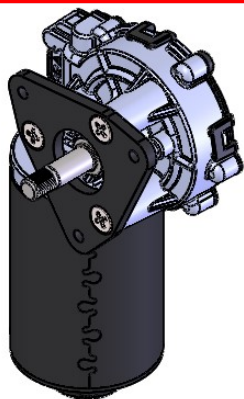

Technical Drawing

Desenho Técnico

Technical Specification

Especificação Técnica

Imagem Ilustrativa

NOTAS:

**Código Original 24V: 9390453029**

**Aplicação: VOLVO N10, N12, NL10, NL12, 05.95 em diante.**

**100490724**

CARACTERÍSTICAS ELÉTRICAS		
VELOCIDADE	1	2
U N (V)	27	27
P N (W)	20	28
n N (rpm)	33	41
I N (A)	2,3	2,5
I max (A)	9	8,5
M N (Nm)	6	6
M max (Nm)	30	30
I	63:1	63:1
Rotação	R	R
Peso (Kg)	1,500	1,500